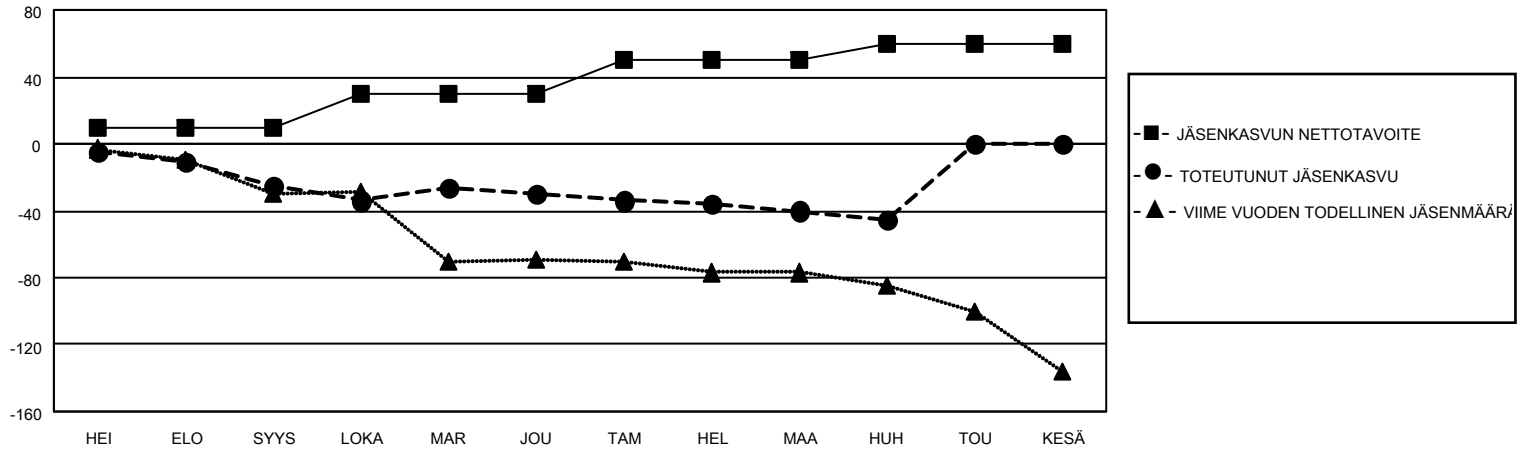

MONTHLY MEMBERSHIP PROGRESS REPORT

SIJAINTI FINLAND

District 107 E

Results as of: 4/30/2022

Klubit				jäsentä			
TULOKSET 2021-2022				TULOKSET 2021-2022			
NELJÄNNES	UUDEN KLUBIN TAVOITE	UUDET KLUBIT	LOPETETUT KLUBIT	NELJÄNNES	JÄSENKASVUN NETTOTAVOITE	TOTEUTUNUT JÄSENKASVU	POISTETUT JÄSENET (mukaan lukien siirrot)
HEI/ELO/SYYS	0	0	2	HEI/ELO/SYYS	10	5	29
LOKA/MAR/JOU	0	0	0	LOKA/MAR/JOU	20	25	30
TAM/HEL/MAA	1	0	0	TAM/HEL/MAA	20	14	23
HUH/TOU/KESÄ	0	0	0	HUH/TOU/KESÄ	10	4	9

TAVOITTEET JA UUDET KLUBIT, KUMULATIIVINEN

TAVOITTEET JA JÄSENET, KUMULATIIVINEN

LAKKAUTETUT KLUBIT: 2

31 CLUBS OF 71 LISÄNNYT YHDEN TAI USEAMMAN UUTTA JÄSENTÄ

SUKUPUOLIJAKAUMA

MIES 1,200 (78.53%)
 NAINEN 328 (21.47%)
 NON BINARY 0 (0.00%)
 PREFER NOT TO ANSWER 0 (0.00%)