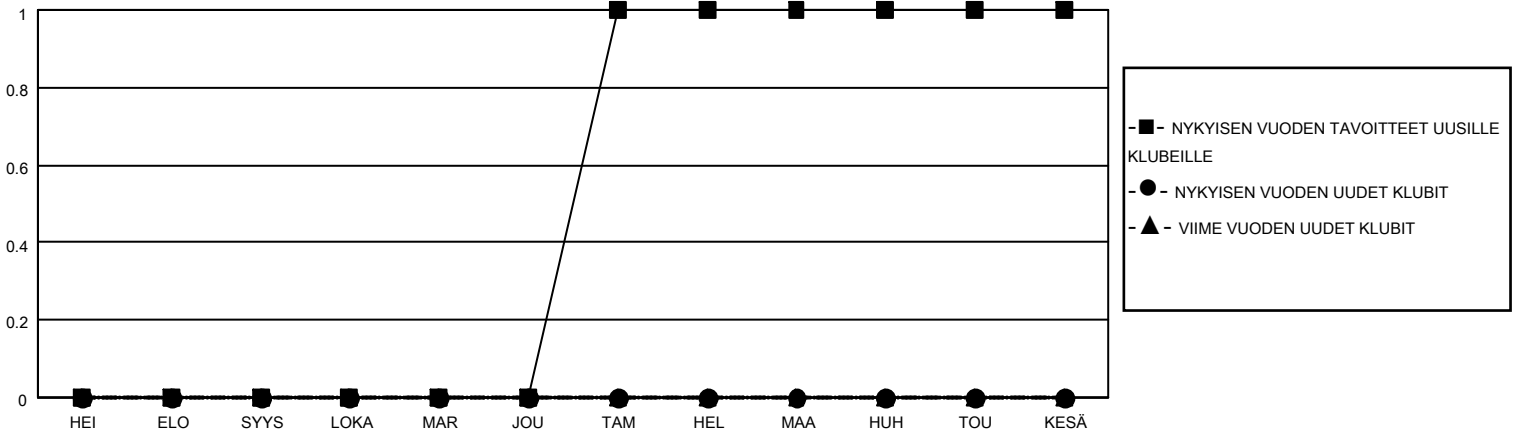

MONTHLY MEMBERSHIP PROGRESS REPORT

SIJAINTI FINLAND

District 107 E

Results as of: 4/30/2022

Klubit				jäsentä			
TULOKSET 2021-2022				TULOKSET 2021-2022			
NELJÄNNES	UUDEN KLUBIN TAVOITE	UUDET KLUBIT	LOPETETUT KLUBIT	NELJÄNNES	JÄSENKASVUN NETTOTAVOITE	TOTEUTUNUT JÄSENKASVU	POISTETUT JÄSENET (mukaan lukien siirrot)
HEI/ELO/SYYS	0	0	2	HEI/ELO/SYYS	10	5	29
LOKA/MAR/JOU	0	0	0	LOKA/MAR/JOU	20	25	30
TAM/HEL/MAA	1	0	0	TAM/HEL/MAA	20	14	23
HUH/TOU/KESÄ	0	0	0	HUH/TOU/KESÄ	10	4	9

TAVOITTEET JA UUDET KLUBIT, KUMULATIIVINEN

TAVOITTEET JA JÄSENET, KUMULATIIVINEN

LAKKAUTETUT KLUBIT: 2

31 CLUBS OF 71 LISÄNNYT YHDEN TAI USEAMMAN UUTTA JÄSENTÄ

SUKUPUOLIJAKAUMA

MIES 1,200 (78.53%)
 NAINEN 328 (21.47%)
 NON BINARY 0 (0.00%)
 PREFER NOT TO ANSWER 0 (0.00%)